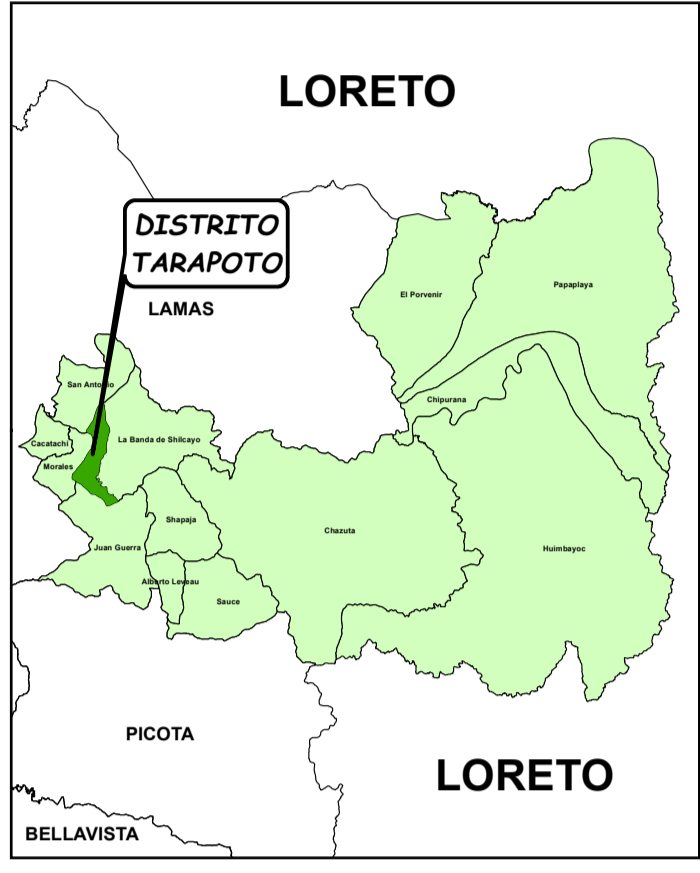

UBICACIÓN GEOGRÁFICA

CPNP TARAPOTO - SECTOR 01

CPNP TARAPOTO - SECTOR 03

CPNP TARAPOTO - SECTOR 02

LEYENDA

- Riesgo muy bajo
- Riesgo bajo
- Riesgo medio
- Riesgo alto
- Riesgo muy alto

LIMITE

- BARRIOS
- SECTOR POLICIAL

MAPA: ANÁLISIS DE DENSIDAD DE VIOLENCIA FAMILIAR LIMITE PNP - 2021

FUENTE: GRSM, MPSM-SGSC, PNP
 UBICACIÓN: DISTRITO DE TARAPOTO
 FECHA: JUNIO - 2021
 PERIODO: ENERO - JUNIO

ELABORADO: GERENCIA DE SEGURIDAD CIUDADANA Y GESTIÓN DE RIESGO
 ESCALA: 1:6,600
 MAPA: 01