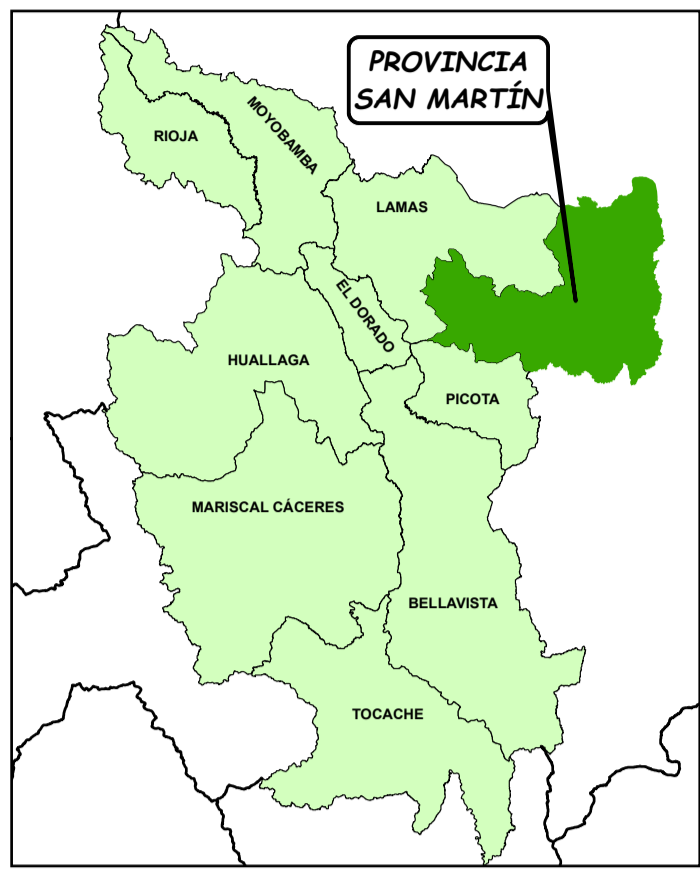

UBICACIÓN GEOGRÁFICA

CPNP TARAPOTO - SECTOR 01

CPNP TARAPOTO - SECTOR 03

CPNP TARAPOTO - SECTOR 02

LEYENDA

- Riesgo muy bajo
- Riesgo bajo
- Riesgo medio
- Riesgo alto
- Riesgo muy alto

LIMITE

- BARRIOS
- SECTOR POLICIAL

MAPA: ANÁLISIS DE DENSIDAD DE VIOLENCIA FAMILIAR LIMITE PNP - 2021

FUENTE: GRSM, MPSM-SGSC, PNP
 UBICACIÓN: DISTRITO DE TARAPOTO
 FECHA: JUNIO - 2021
 PERIODO: ENERO - JUNIO

ELABORADO: GERENCIA DE SEGURIDAD CIUDADANA Y GESTIÓN DE RIESGO
 ESCALA: 1:6,600
 MAPA: 01