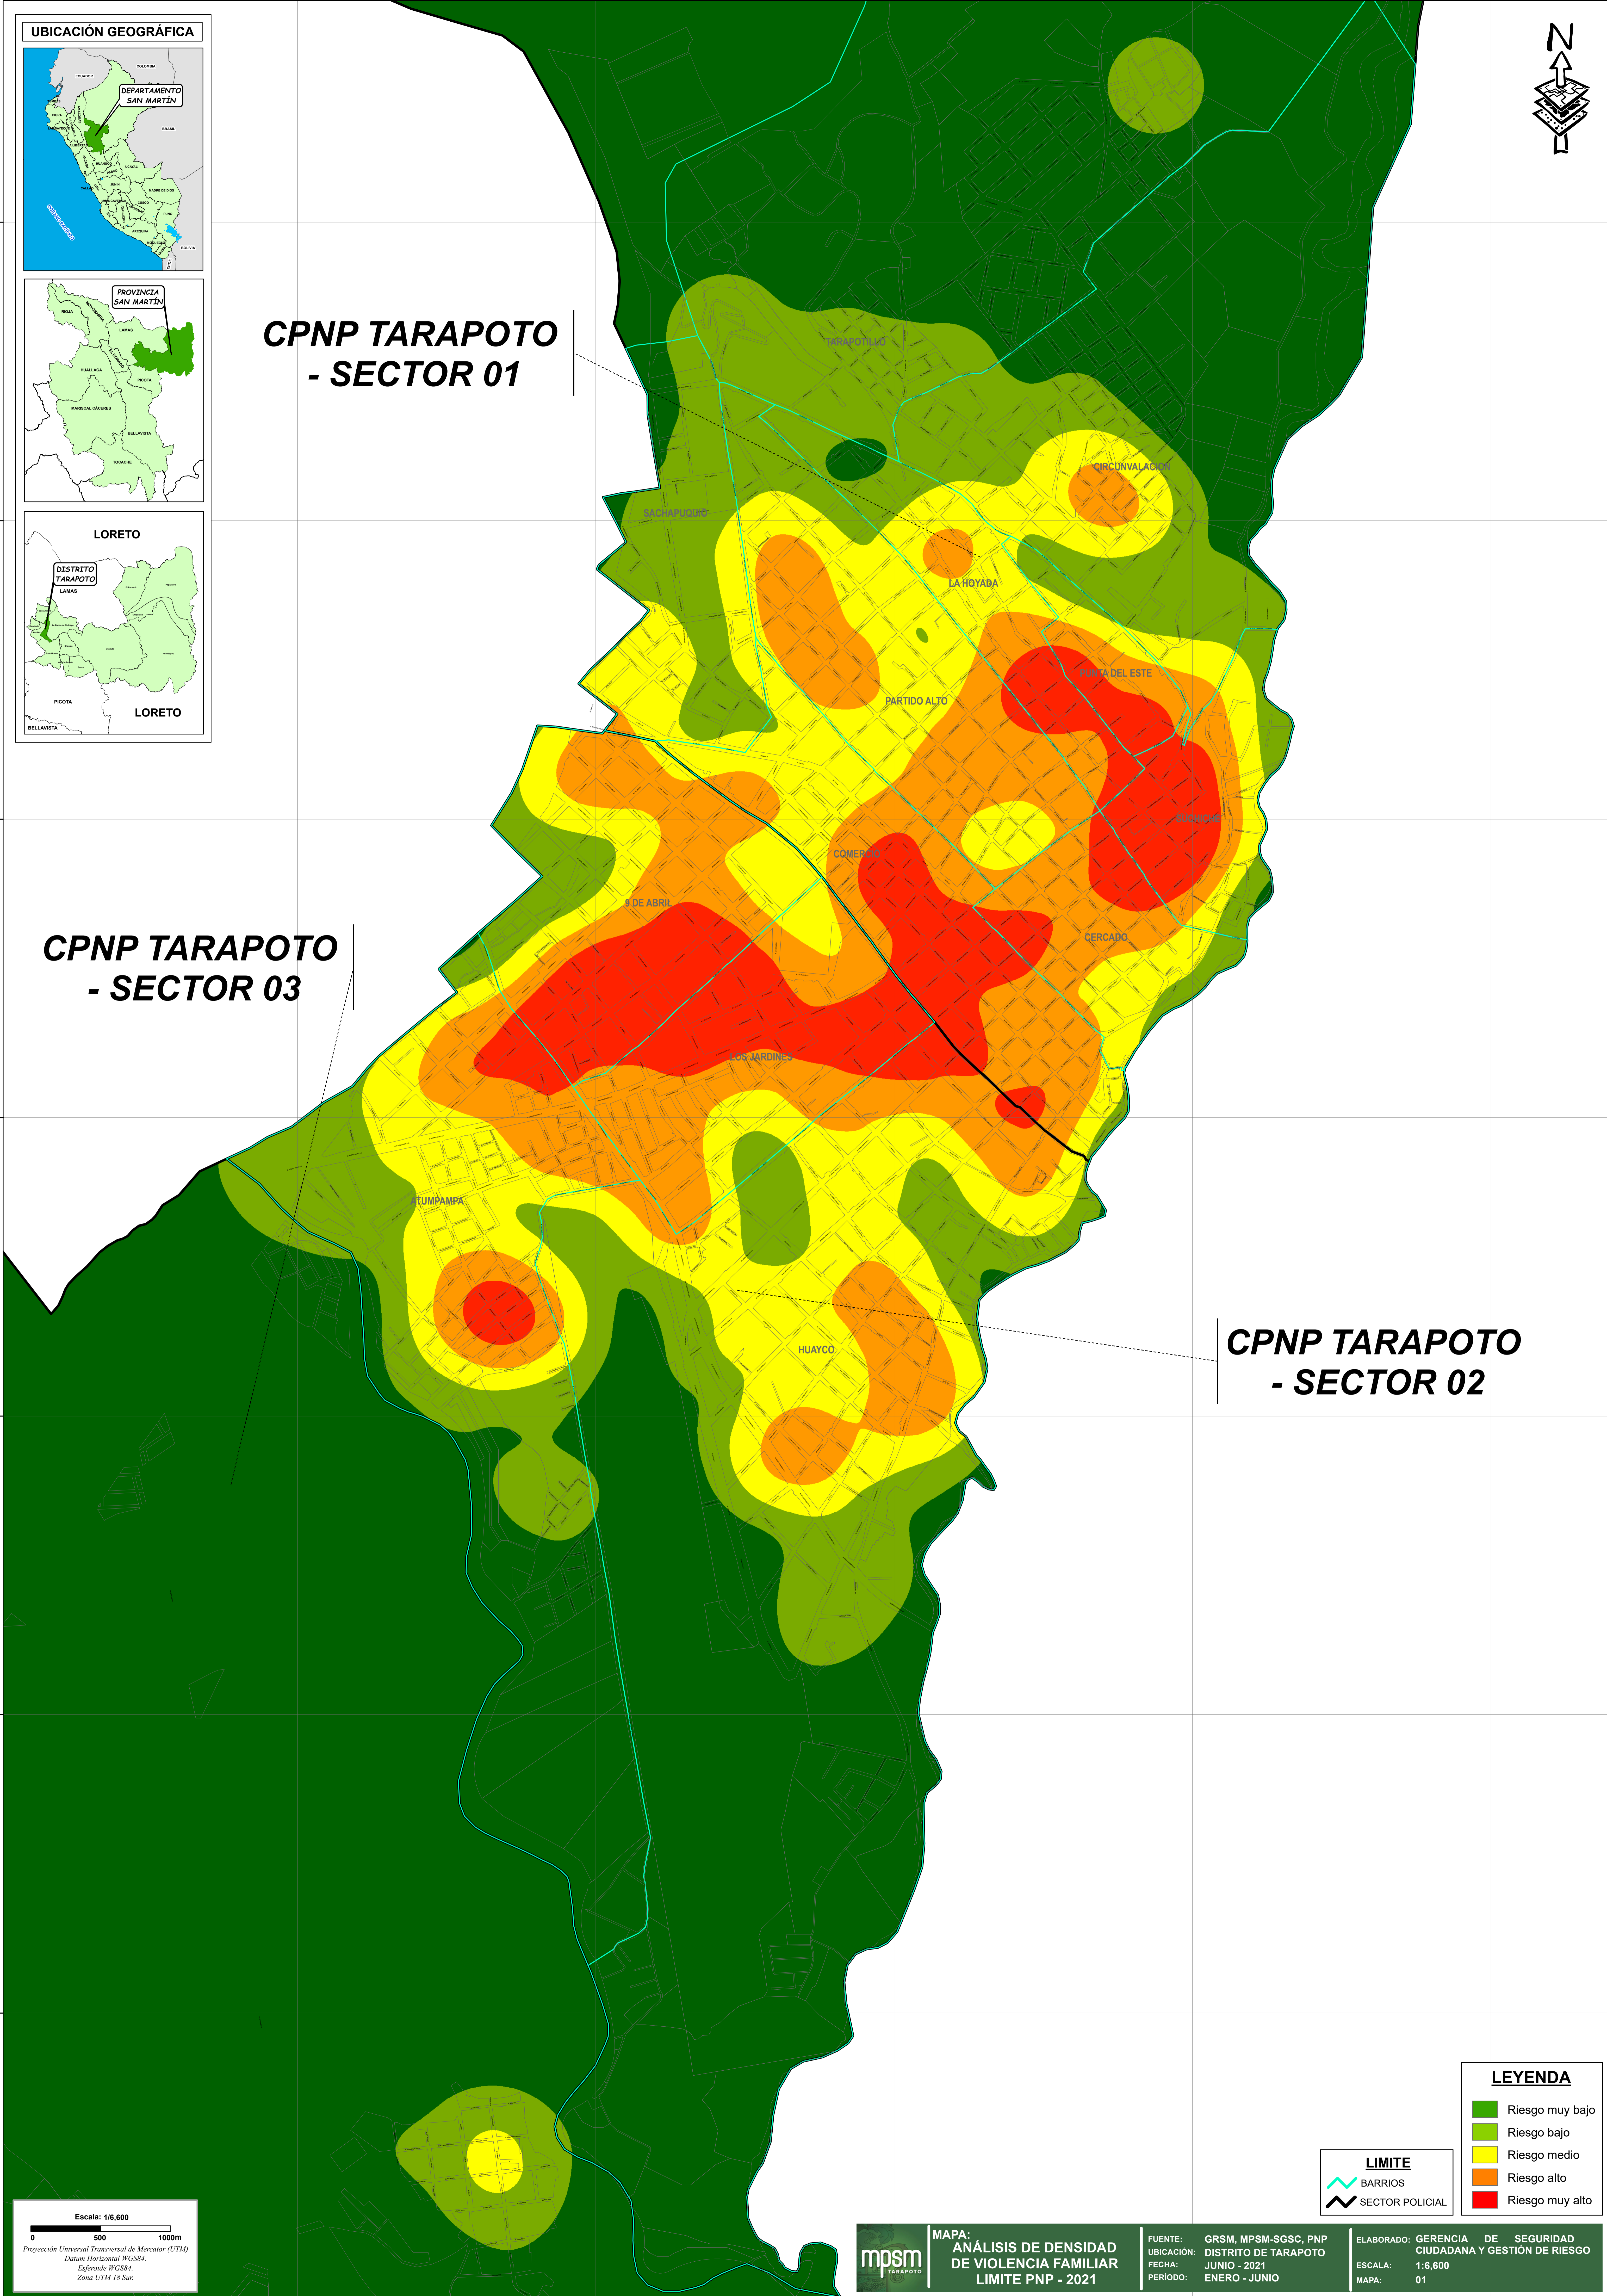

UBICACIÓN GEOGRÁFICA

CPNP TARAPOTO - SECTOR 01

CPNP TARAPOTO - SECTOR 03

CPNP TARAPOTO - SECTOR 02

LEYENDA

- Riesgo muy bajo
- Riesgo bajo
- Riesgo medio
- Riesgo alto
- Riesgo muy alto

LIMITE

- BARRIOS
- SECTOR POLICIAL

MAPA: ANÁLISIS DE DENSIDAD DE VIOLENCIA FAMILIAR LIMITE PNP - 2021

FUENTE: GRSM, MPSM-SGSC, PNP
 UBICACIÓN: DISTRITO DE TARAPOTO
 FECHA: JUNIO - 2021
 PERIODO: ENERO - JUNIO

ELABORADO: GERENCIA DE SEGURIDAD CIUDADANA Y GESTIÓN DE RIESGO
 ESCALA: 1:6,600
 MAPA: 01