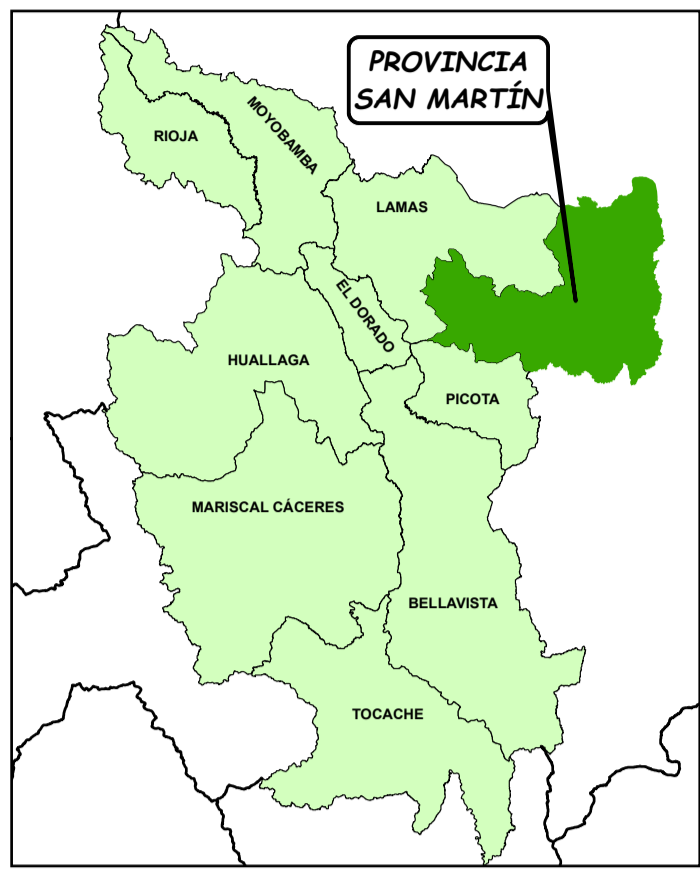

UBICACIÓN GEOGRÁFICA

CPNP TARAPOTO - SECTOR 01

CPNP TARAPOTO - SECTOR 03

CPNP TARAPOTO - SECTOR 02

LEYENDA

	Riesgo muy bajo
	Riesgo bajo
	Riesgo medio
	Riesgo alto
	Riesgo muy alto

LIMITE

	BARRIOS
	SECTOR POLICIAL

	MAPA: ANÁLISIS DE DENSIDAD DE DELITOS LIMITE PNP - 2021	FUENTE: GRSM, MPSM-SGSC, PNP UBICACIÓN: DISTRITO DE TARAPOTO FECHA: JUNIO - 2021 PERIODO: ENERO - JUNIO	ELABORADO: GERENCIA DE SEGURIDAD CIUDADANA Y GESTIÓN DE RIESGO ESCALA: 1:6,600 MAPA: 01
--	--	--	--