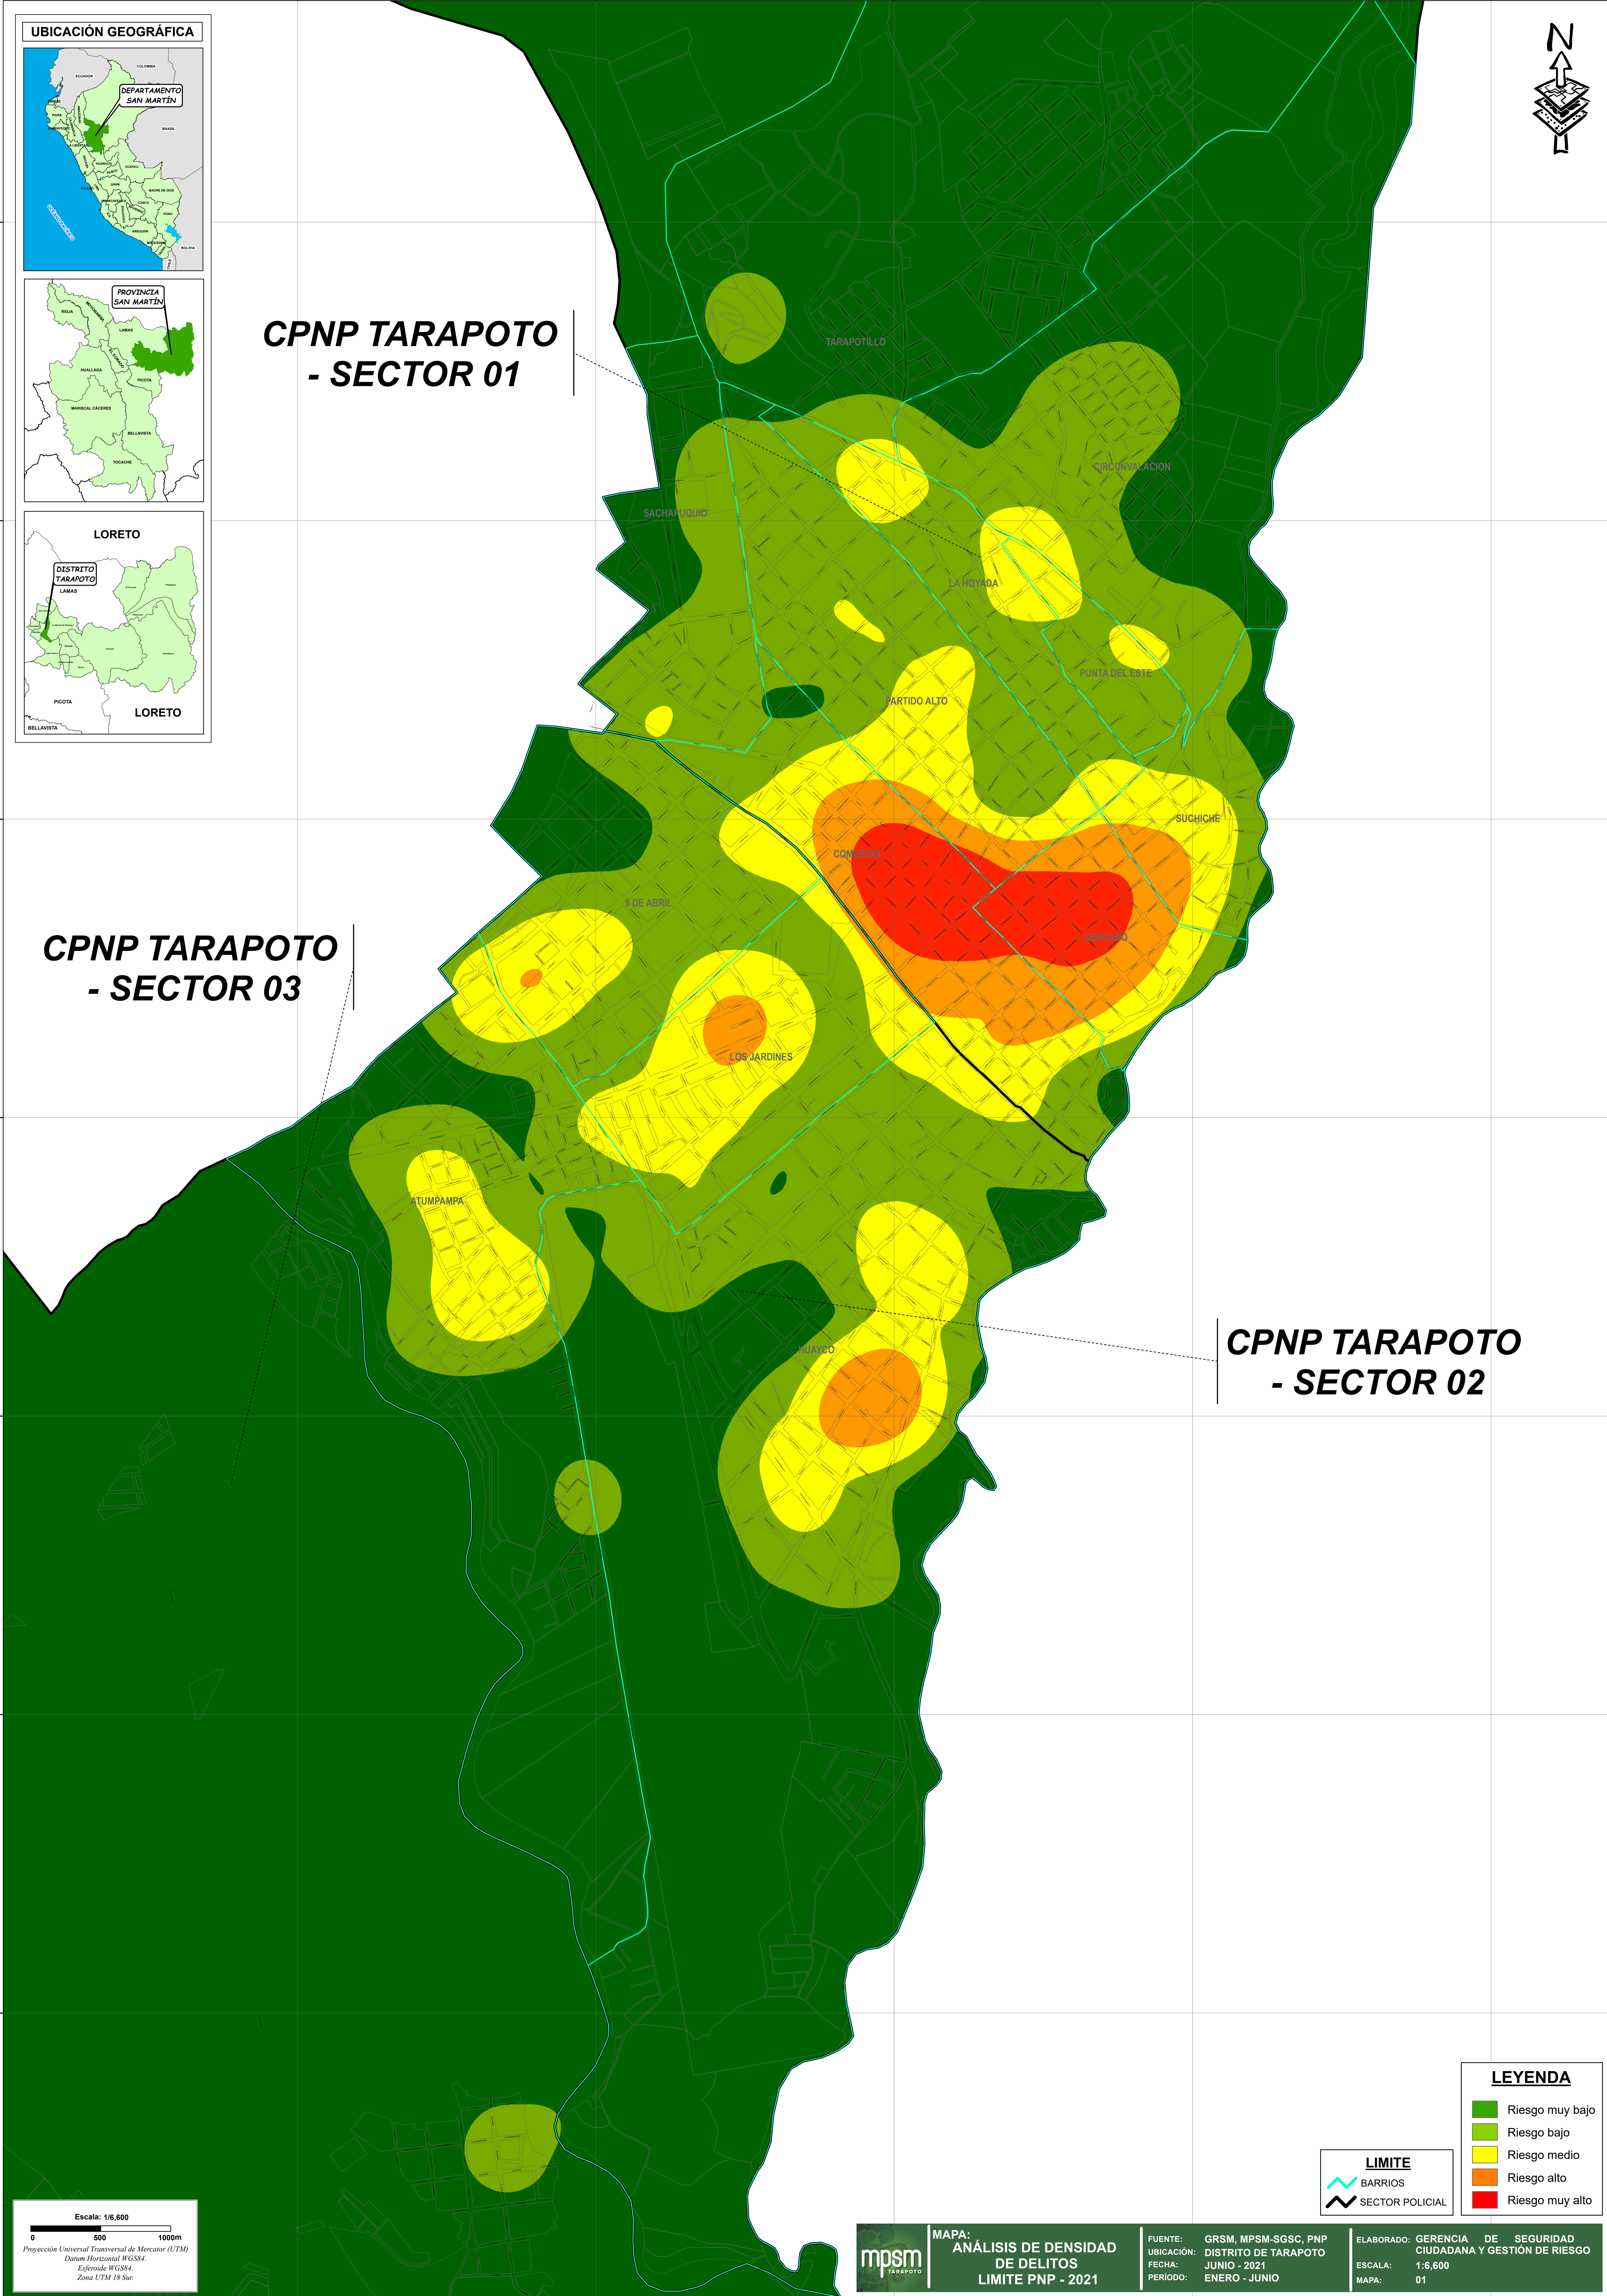

UBICACIÓN GEOGRÁFICA

CPNP TARAPOTO - SECTOR 01

CPNP TARAPOTO - SECTOR 03

CPNP TARAPOTO - SECTOR 02

LEYENDA

	Riesgo muy bajo
	Riesgo bajo
	Riesgo medio
	Riesgo alto
	Riesgo muy alto

LIMITE

	BARRIOS
	SECTOR POLICIAL

	MAPA: ANÁLISIS DE DENSIDAD DE DELITOS LIMITE PNP - 2021	FUENTE: GRSM, MPSM-SGSC, PNP UBICACIÓN: DISTRITO DE TARAPOTO FECHA: JUNIO - 2021 PERIODO: ENERO - JUNIO	ELABORADO: GERENCIA DE SEGURIDAD CIUDADANA Y GESTIÓN DE RIESGO ESCALA: 1:6,600 MAPA: 01
--	--	--	--