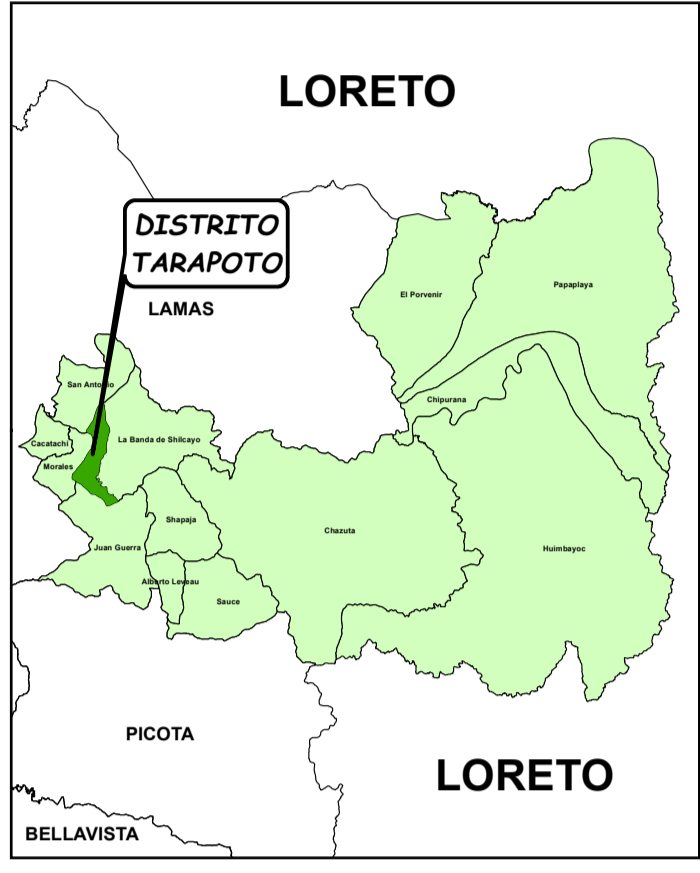

UBICACIÓN GEOGRÁFICA

CPNP TARAPOTO - SECTOR 01

CPNP TARAPOTO - SECTOR 03

CPNP TARAPOTO - SECTOR 02

LEYENDA

	Riesgo muy bajo
	Riesgo bajo
	Riesgo medio
	Riesgo alto
	Riesgo muy alto

LIMITE

	BARRIOS
	SECTOR POLICIAL

	MAPA: ANÁLISIS DE DENSIDAD DE DELITOS LIMITE PNP - 2021	FUENTE: GRSM, MPSM-SGSC, PNP UBICACIÓN: DISTRITO DE TARAPOTO FECHA: JUNIO - 2021 PERIODO: ENERO - JUNIO	ELABORADO: GERENCIA DE SEGURIDAD CIUDADANA Y GESTIÓN DE RIESGO ESCALA: 1:6,600 MAPA: 01
--	--	--	--